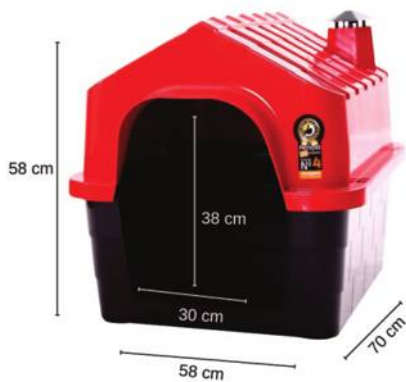

**Casa de Cachorro
Nº 4 - DuraHouse**

- Ref: 10276 ● Ref: 10275
- Ref: 10277 ● Ref: 10278