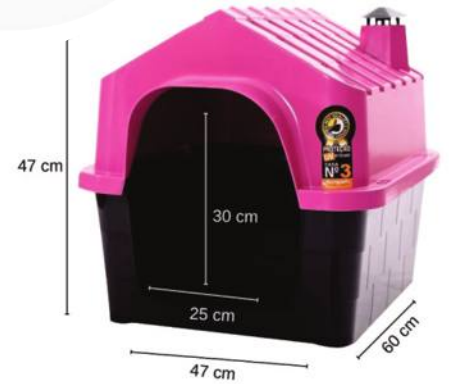

**Casa de Cachorro
Nº 3 - DuraHouse**

- Ref: 10271 ● Ref: 10273
- Ref: 10272 ● Ref: 10274