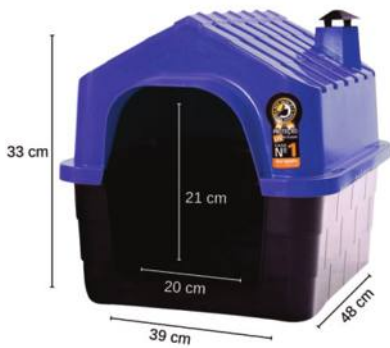

**CAMPEÕES
DE VENDAS**

**Casa de Cachorro
Nº 1 - DuraHouse**

- Ref: 10263 ● Ref: 10265
- Ref: 10266