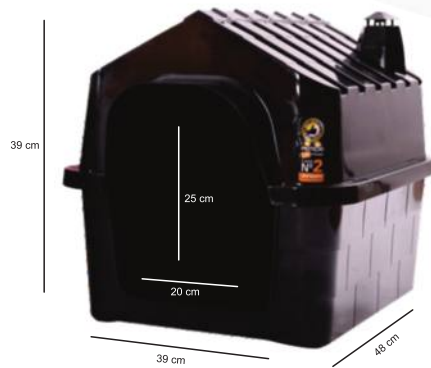

**Casa de Cachorro
Nº 2 - DuraHouse**

- Ref: 10267 ● Ref: 10269
- Ref: 10268 ● Ref: 10270